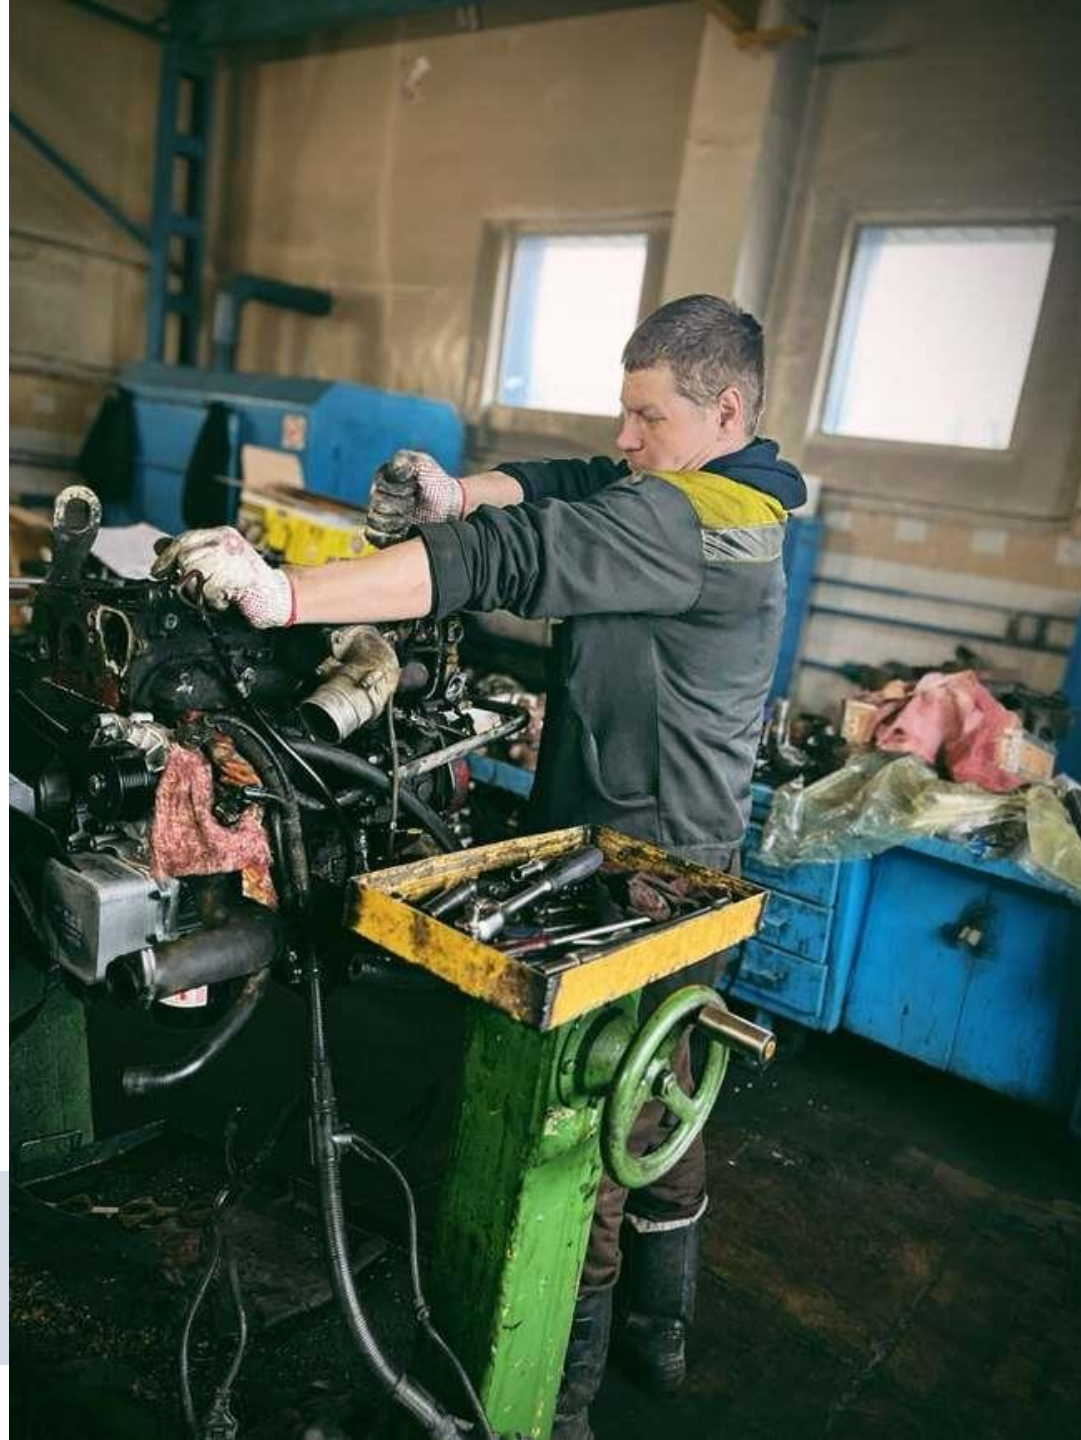

1-12 Миляев В.В.,
Московская областная
организация Профсоюза